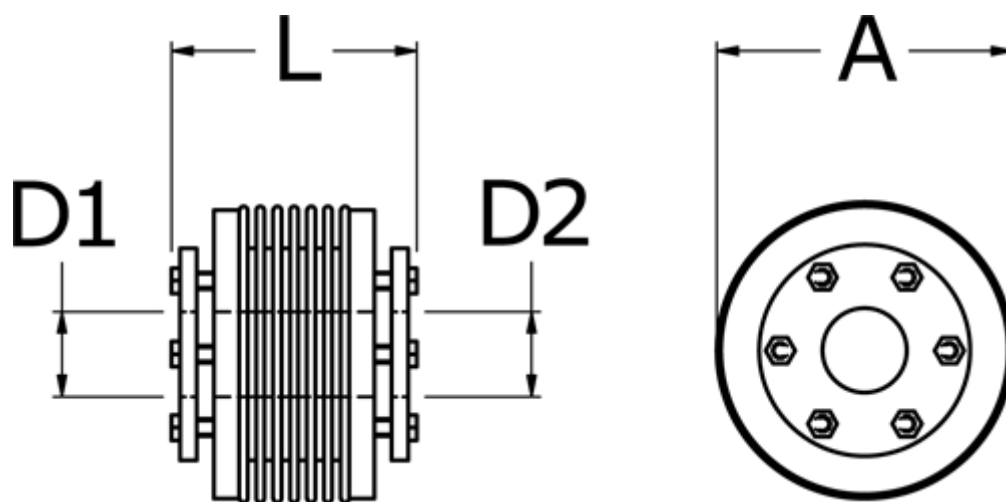

Varenummer: 3330503000903250  
Beskrivelse: Metalbælgkobling type 5 str.300  
Længde 90 mm, boring 32/50 mm

## Mål

A	= 110
D1	= 32
D2	= 50
L	= 90
Nom. moment NM (Tkn)	= 300